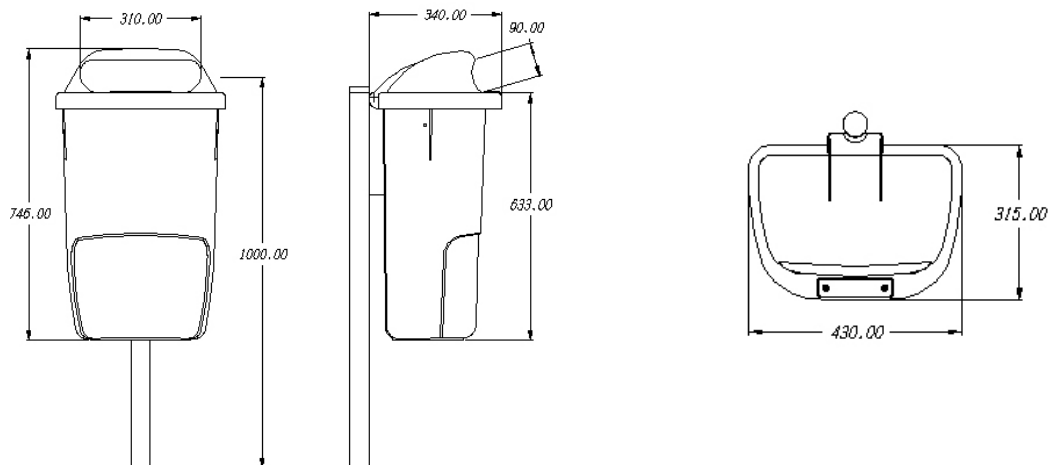

**4,3** Kg  
HMOTNOST

**50** L  
OBJEM

**746** mm  
VÝŠKA

**430** mm  
ŠÍŘKA

### TECHNICKÁ DATA

Koše DIN o objemu 50 litrů se vyznačují harmonickým, proudnicovým tvarem a byly navrženy na základě normy DIN. Jsou vhodné do každého typu městského prostředí.

Korpusy a víka košů jsou vyrobeny technologií vstřiku lineárního vysokohustotního polyetylénu, jsou jednobarevné a vyznačují se odolností vůči UV záření a vodě, jsou také odolné proti nepříznivým klimatickým podmínkám, působení detergentů, houbám a bakteriím.

Víko s velkým vhozovým otvorem o rozměrech 310 x 90 mm, usnadňujícím vhadzování odpadů, navržené za účelem předcházení průniku vody do koše.

Snadno snímatelný korpus o objemu 50 litrů za účelem zjednodušení obsluhy a vyprazdňování, s velkým volným prostorem v přední části, díky kterému je možné uzpůsobit vzhled koše individuálním požadavkům zákazníka.

Volný povrch na přední straně umožňuje individuální uzpůsobení koše požadavkům zákazníka pomocí nálepky nebo termotisku (maximální rozměry nálepky nebo potisku: 200 x 200 mm).

KVALITA

ERGONOMIE

FUNKČNOST