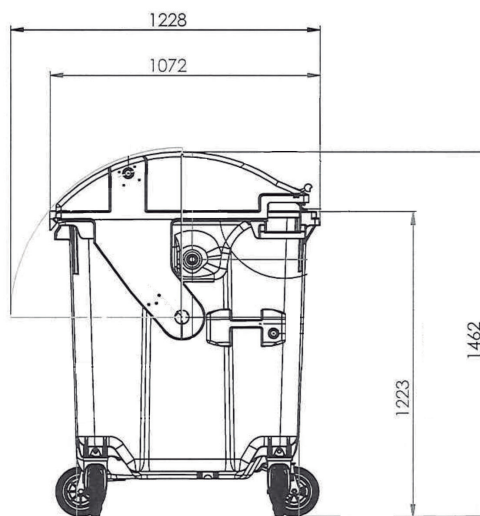

CERTIFIKACE

Tyto rozměry se nacházejí v rozmezí, které je stanoveno normou EN 840-3:2013.