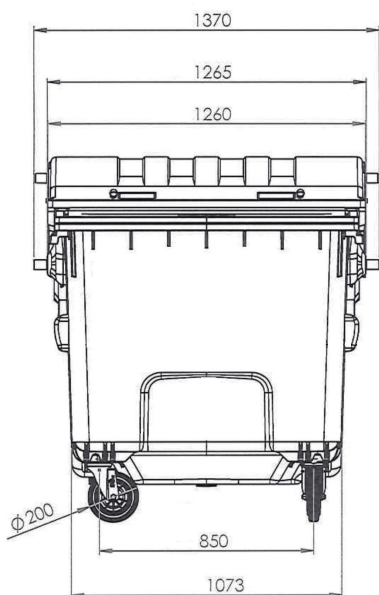

CERTIFIKACE

Tyto rozměry se nacházejí v rozmezí, které je stanoveno normou EN 840-3:2013.