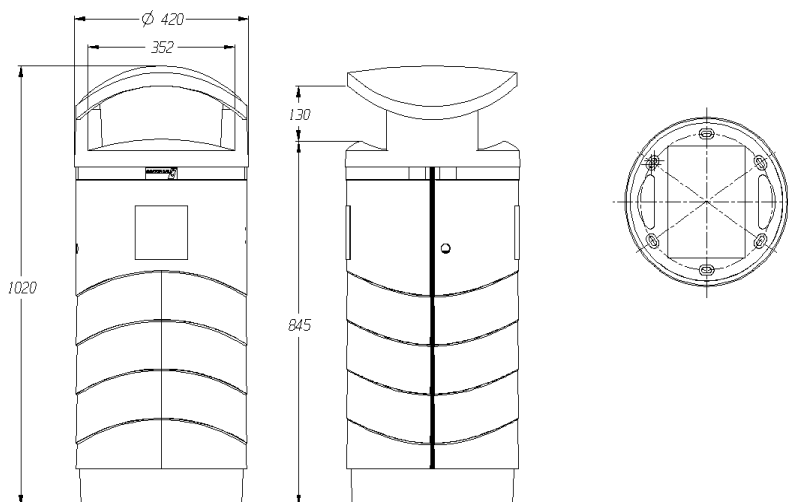

29,50 Kg

CELKOVÁ
HMOTNOST
S RAMENEM

65 L

MAXIMÁLNÍ
ŠÍŘKA

1.020 mm

CELKOVÁ
VÝŠKA

420 mm

MAXIMÁLNÍ
HLOUBKA

Kulatý korpus o objemu 80 litrů, ve kterém jsou shromažďovány odpadky, má dvířka umožňující vyprazdňování. Systém zamykání je vybaven standardním trojúhelníkovým klíčem a chrání proti manipulaci neoprávněnými osobami.

V sadě nádoba s užitkovým objemem 65 l, s horní zpevněnou obručí. Koš obsahuje integrovaný úchyt usnadňující vyprazdňování koše.

Možnost vybavení ramene pytle na odpadky místo originální nádoby. Koš může být používán k separovanému sběru dvou druhů odpadu, pokud bude vybaven nádobou s dvěma přihrádkami.

Možnost individuálního uzpůsobení pláště korpusu požadavkům zákazníka pomocí štítku (maximální rozměry štítku: 120 x 120 mm).

KVALITA

ERGONOMIE

KONSTRUKCE

VYBAVENÍ

Plocha pro hašení cigaret integrovaná s korpusem, na objednávku je možné dodat koš s popelníkem.