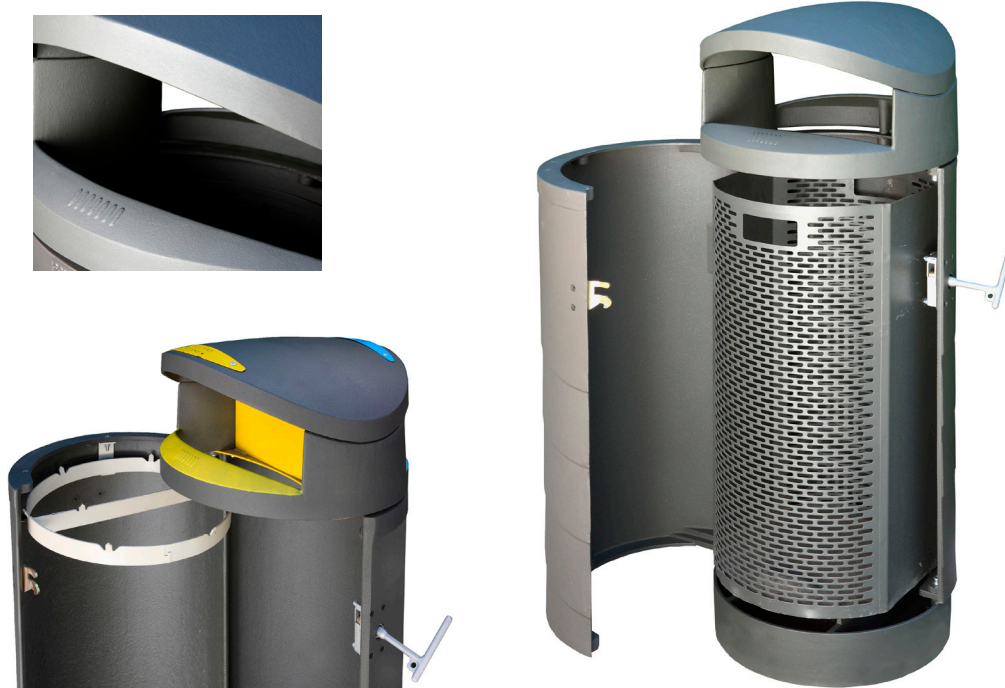

KVALITA

ERGONOMIE

KONSTRUKCE

VYBAVENÍ

Plocha pro hašení cigaret integrovaná s korpusem, na objednávku je možné dodat koš s popelníkem.

Podstava s ochranou proti vandalismu, integrovaná s korpusem. Snadné upevnění k podloží pomocí šesti univerzálních kotvících prvků o průměru 12 mm.

Konstrukce

Personalizace

Snadné čištění

Snadná údržba

Snadná montáž

Snadný výsyp