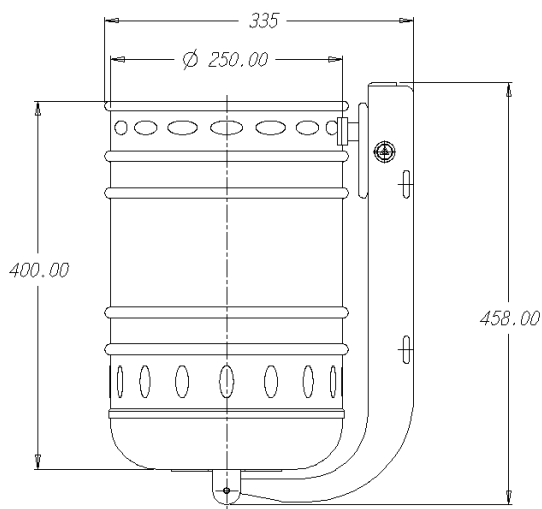

6,40 kg
7,40 kg
 HMOTNOST S
 RAMENEM

20 / 30 L
 OBJEM

400 mm
445 mm
 VÝŠKA KOŠE

250 mm
300 mm
 PRŮMĚR KOŠE

TECHNICKÁ DATA

Koše série Clásica jsou variantou modelu Goya, navrženou pro instalaci v historických částech města, alejích a promenádách, v parcích, atd.

V sadě se nachází koš o objemu 20 nebo 30 litrů, vyrobený z ocelového plechu o tloušťce 1,2 mm, v šedé železité barvě, s horní zpevněnou obručí a západkou k zámku. Lze je snadno demontovat, což zjednodušuje jejich obsluhu a vyprazdňování.

Koše jsou strojově lakovány práškovou polyesterovou barvou pro vnější použití, trvanou v peci.

KVALITA

ERGONOMIE

FUNKČNOST

VYBAVENÍ

Upevňovací rameno je vyrobeno z ocelového plechu o tloušťce 3,0 mm, klasifikovaného španělským Ústavem železa a oceli (IHA Instituto del Hierro y del Acero) jako F-112, vybaveno je bočním zámkem, který nekomplikuje náklon koše během vyprazdňování. Systém umožňuje snadné upevnění koše k lampám veřejného osvětlení, sloupům, atd.