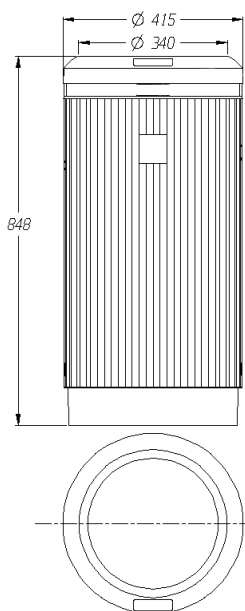

**25,50** Kg

CÉLKOVÁ  
HMOTNOST  
S RAMENEM

**65**L

MAXIMÁLNÍ  
ŠÍŘKA

**848** mm

CELKOVÁ  
VÝŠKA

**415** mm

MAXIMÁLNÍ  
HLOUBKA

Kulatý korpus o objemu 80 litrů, ve kterém jsou shromažďovány odpady, má dvířka umožňující vyprazdňování. Systém zamykání je vybaven standardním trojúhelníkovým klíčem a chrání proti manipulaci neoprávněnými osobami.

V sadě nádoba s užítkovým objemem 65 l, s horní zpevněnou obručí. Koš obsahuje integrovaný úchyt usnadňující vyprazdňování koše.

Možnost vybavení ramene pytlkem na odpady místo originální nádoby. Koš může být používán k separovanému sběru dvou druhů odpadu, pokud bude vybaven nádobou s dvěma přihrádkami.

Tato série je navržena se svislými drážkami, které zpevňují plášť a zároveň mu dodávají originalitu a eleganci. Tyto prohlubně také komplikují nalepování plakátů a nálepek na korpus koše.

Možnost individuálního uzpůsobení pláště korpusu požadavkům zákazníka pomocí štítku (maximální rozměry štítku: 120 x 120 mm).