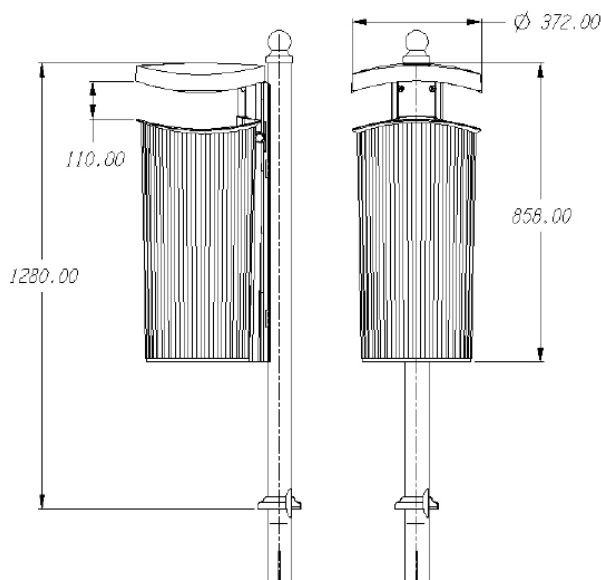

8,5 Kg

CELKOVÁ
HMOTNOST
S RAMENEM

50L
MAXIMÁLNÍ
ŠÍŘKA

858 mm
CELKOVÁ
VÝŠKA

375 mm
MAXIMÁLNÍ
HLOUBKA

TECHNICKÁ DATA

Koše jsou vyrobeny technologií vstřiku lineárního vysokohustotního polyetylenu, jsou jednobarevné a vyznačují se odolností vůči UV záření a vodě, jsou také odolné proti nepříznivým klimatickým podmínkám, působení detergentů, houbám a bakteriím.

Oblast plnění zakrytá horním víkem, připevněným k upevňovacímu rameni, obsahuje vhozový otvor s přístupem v úhlu 180°.

Koš o objemu 50 litrů, vyrobený z vysokohustotního polyetylenu, je vybaven systémem zamykání pomocí standardního trojúhelníkového klíče za účelem jeho ochrany proti manipulaci neoprávněnými osobami, kromě personálu odpovědného za sběr odpadu a servis košů.

Systém upevnění, vyrobený z plastových komponentů, tvoří odolný skelet, upevněný uvnitř koše a umožňující snadnou instalaci výrobku na lampách veřejného osvětlení, sloupech, fasádách, plotech, atd.

Koše jsou vybaveny nejnovějším řešením v oblasti ochrany proti vandalismu, zajišťujícím lepší odolnost celé konstrukce.

Tato série je navržena se svislými drážkami, které zpevňují plášť a zároveň mu dodávají originalitu a eleganci. Prohlubně komplikují nalepování plakátů a nálepek na korpus koše.

Možnost individuálního uzpůsobení pláště korpusu požadavkům zákazníka pomocí: Vyraženého prvku s nápisy ve tvaru kruhu o průměru 79 mm.