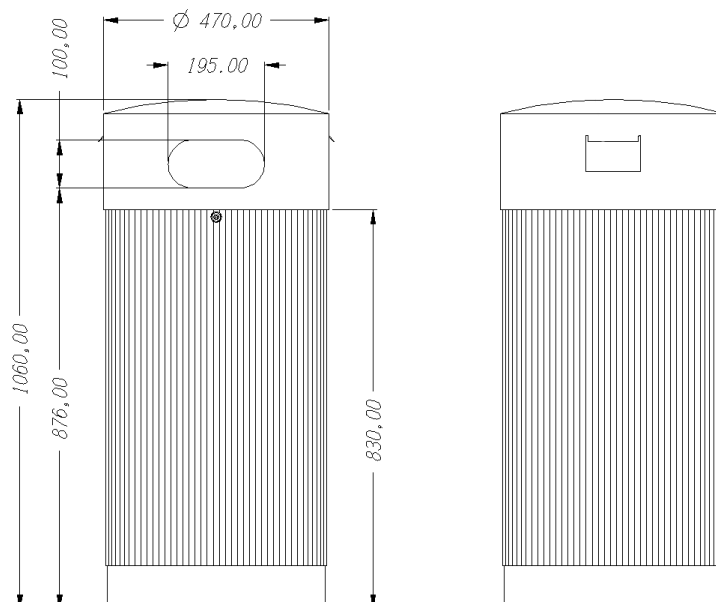

**Držák: 470**  
**Koš: 470**  
**PRŮMĚR mm.**

**Držák: 230**  
**Koš: 860**  
**VÝŠKA mm.**

**200 x 120**  
**mm**  
**ROZMĚRY OTVORU**  
**mm.**

## TECHNICKÁ DATA

Koše jsou vyrobeny z ocelového plechu o tloušťce 2 mm, vnější plášť obsahuje prohlubně po celém obvodu korpusu, které komplikují nalepování plakátů, letáků a jiných reklamních materiálů.

Uvnitř korpusu, který tvoří středovou část koše, se nachází pytel o objemu 55 l, určený ke sběru exkrementů.

Vnější povlak všech prvků s antikorozní ochranou, provedenou metodou kataforézy.

Koše jsou strojově lakovány práškovou polyesterovou pryskyřicí pro vnější použití, tvrzenou v peci.

## VYBAVENÍ

Sáčky a rukavice jsou černé barvy, díky tomu přes ně exkrementy nejsou vidět. Jsou vhodné k recyklaci, jsou neprůhledné a nepromokavé, navíc se snadno používají díky ergonomickému tvaru.

Rameno tvořící dolní část koše je vybaveno deskou o rozměrech 470 x 470 mm, která slouží k upevnění konstrukce do podloží, obsahující čtyři otvory pro ukotvení koše do povrchu pomocí závitových šroubů.