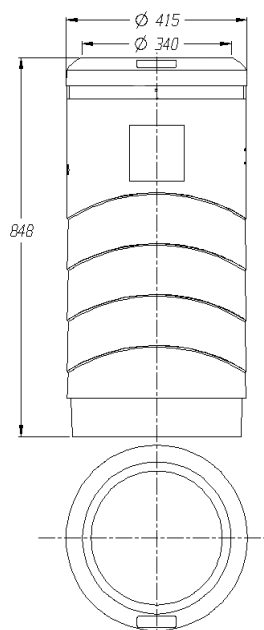

25,50 Kg

CELKOVÁ
HMOTNOST
S RAMENEM

65L

MAXIMÁLNÍ
ŠÍŘKA

848 mm

CELKOVÁ
VÝŠKA

415 mm

MAXIMÁLNÍ
HLOUBKA

TECHNICKÁ DATA

Korpus, víko, podstava a horní zpevněná obruč jsou ze slitiny kuličkovaného hliníku, lakovaného ocelově šedou barvou. Všechny kovové prvky koše jsou vyrobeny z nerezové oceli nebo ze slitiny hliníku za účelem ochrany proti rzi vznikající v důsledku účinku klimatických jevů.

Kulatý korpus o objemu 80 litrů, ve kterém jsou shromažďovány odpadky, má dvířka umožňující vyprazdňování. Systém zamykání je vybaven standardním trojúhelníkovým klíčem a chrání proti manipulaci neoprávněnými osobami.

V sadě nádoba s užitkovým objemem 65 l, s horní zpevněnou obručí. Koš obsahuje integrovaný úchyt usnadňující vyprazdňování koše.

Možnost vybavení ramene pytlou na odpadky místo originální nádoby. Koš může být používán k separovanému sběru dvou druhů odpadu, pokud bude vybaven nádobou s dvěma přihrádkami.

Možnost individuálního uzpůsobení pláště korpusu požadavkům zákazníka pomocí štítku (maximální rozměry štítku: 120 x 120 mm).