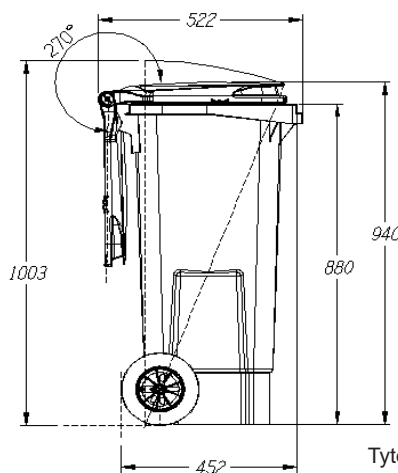

Tyto rozměry se nacházejí v rozmezí, které je stanoveno normou EN 840.