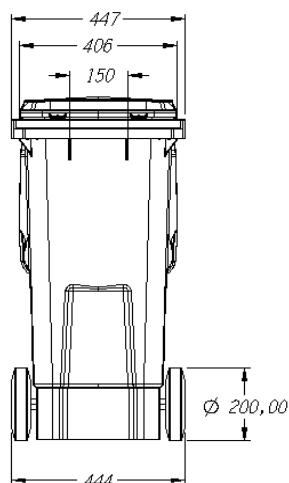

Tyto rozměry se nacházejí v rozmezí, které je stanoveno normou EN 840.