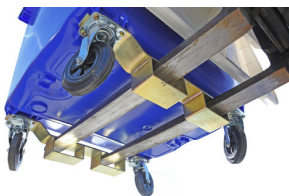

Certifikát UN umožňující přepravu nebezpečných materiálů.

CERTIFIKACE

Tyto rozměry se nacházejí v rozmezí, které je stanoveno normou EN 840.

KVALITA

VOLNÝ PŘÍSTUP

FUNKČNOST

VHOZOVÝ OTVOR NA SKLO

VHOZOVÝ OTVOR NA OBALY

VHOZOVÝ OTVOR NA PAPÍR

BRZDA NA KOLE

ÚCHYT NA VIDLE VOZÍKU

INTEGROVANÉ ÚCHYTY

PEDÁL

DOSTUPNÉ V MNOHA BARVÁCH

VYBAVENÍ

Korpus a víko s integrovanými úchyty pro snadnější obsluhu. Kontejner obsahuje místo na instalaci elektronických čipů.