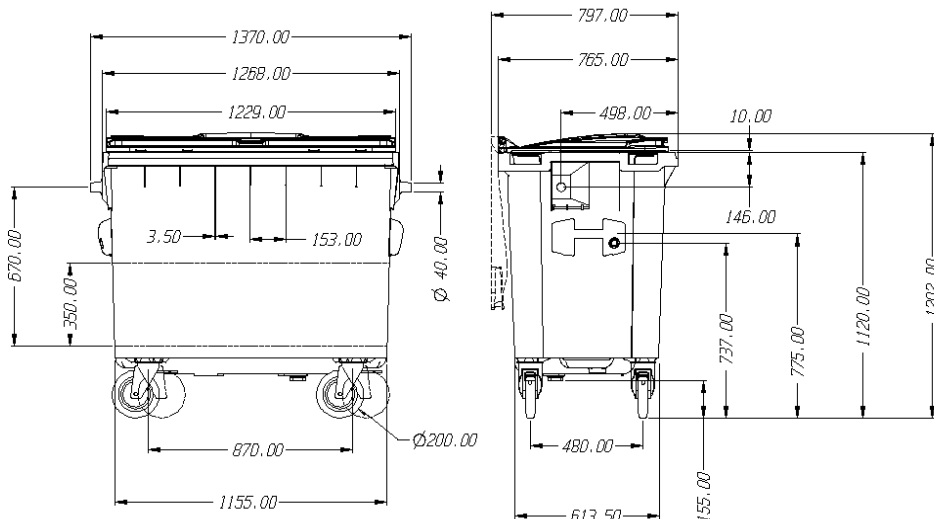

660_L
OBJEM

264_{Kg}
NOMINÁLNÍ
ZATÍŽENÍ

160 / 200 mm
PRŮMĚR KOLA

TECHNICKÁ DATA

Korpusy a víka kontejnerů jsou vyrobeny technologií vstříku vysokohustotního polyetyleny, jsou jednobarevné a vyznačují se odolností vůči UV záření a vodě.

Možnost individuálního uzpůsobení pláště korpusu požadavkům zákazníka pomocí termotisku nebo sítotisku (maximální rozměry potisku: 300 mm x 400 mm).

Možnost individuálního uzpůsobení víka požadavkům zákazníka pomocí termotisku nebo sítotisku (maximální rozměry potisku: 230 mm x 45 mm).

Certifikát UN umožňující přepravu nebezpečných materiálů.

CERTIFIKACE

Tyto rozměry se nacházejí v rozmezí, které je stanoveno normou EN 840.

KVALITA

VOLNÝ PŘÍSTUP

FUNKČNOST

VHOZOVÝ OTVOR NA SKLO

VHOZOVÝ OTVOR NA OBALY