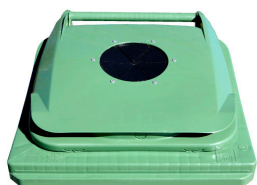

VHOZOVÝ OTVOR NA
SKLO