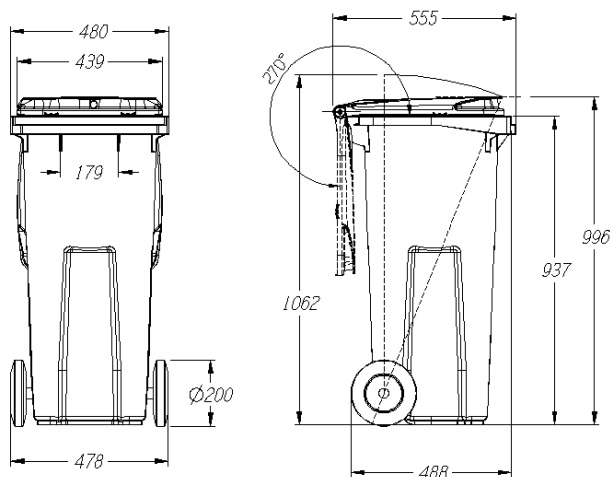

Použitá barviva neobsahují těžké kovy.

Dva systémy výsypu – DIN

Možnost individuálního uzpůsobení pláště korpusu požadavkům zákazníka pomocí termotisku nebo sítotisku (maximální rozměry potisku: 260 mm x 220 mm).

Možnost individuálního uzpůsobení víka požadavkům zákazníka pomocí termotisku (maximální rozměry potisku: 230 mm x 45 mm).

Možnost individuálního uzpůsobení víka požadavkům zákazníka pomocí vypouklé nálepky (maximální rozměry nálepky: 40 x 275 mm).

Kontejnery C120 H splňují podmínky specifikace RAL-GZ 951/1:2013

CERTIFIKACE

Tyto rozměry se nacházejí v rozmezí, které je stanoveno normou EN 840.

KVALITA

ERGONOMIE

FUNKČNOST

VHOZOVÝ OTVOR NA
SKLO

VHOZOVÝ OTVOR NA
OBALY