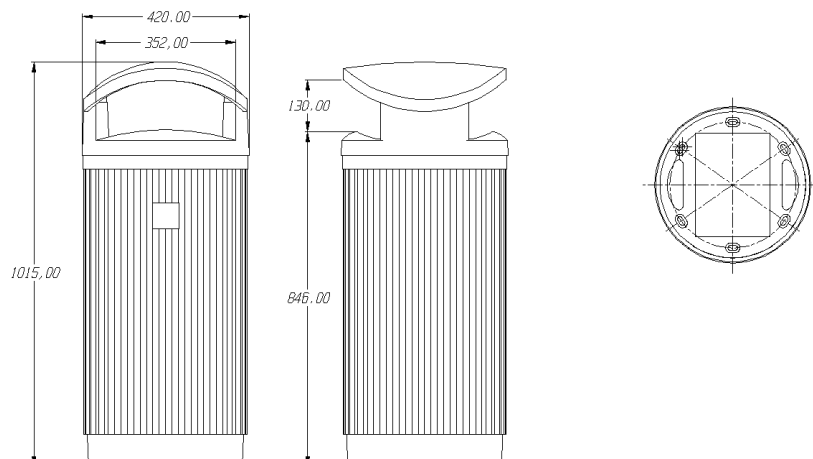

**29,50** Kg

CELKOVÁ  
HMOTNOST  
S RAMENEM

**65**L

MAXIMÁLNÍ  
ŠÍŘKA

**1.020** mm

CELKOVÁ

**420** mm

MAXIMÁLNÍ  
HLOUBKA

### TECHNICKÁ DATA

Korpus, víko, podstava a horní zpevněná obruč jsou ze slitiny kuličkového hliníku, lakovaného ocelově šedou barvou. Všechny kovové prvky koše jsou vyrobeny z nerezové oceli nebo ze slitiny hliníku za účelem ochrany proti rzi vznikající v důsledku účinku klimatických jevů.

Kulatý korpus o objemu 80 litrů, ve kterém jsou shromažďovány odpadky, má dvířka umožňující vyprazdňování. Systém zamykání je vybaven standardním trojúhelníkovým klíčem a chrání proti manipulaci neoprávněnými osobami.

Avantgardní tvar s příčnými vlnami na plášti korpusu zajišťuje elegantní a originální vzhled výrobku.

Možnost individuálního uzpůsobení pláště korpusu požadavkům zákazníka pomocí štítku (maximální rozměry štítku: 120 x 120 mm).