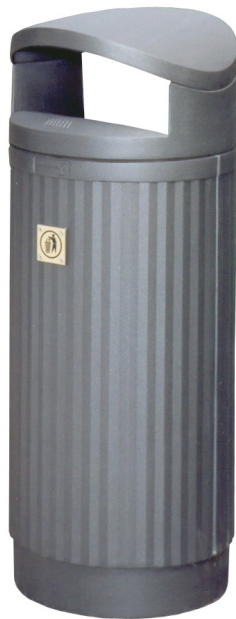

**29,50** Kg

CELKOVÁ  
HMOTNOST  
S RAMENEM

**65**L

MAXIMÁLNÍ  
ŠÍŘKA

**1.020** mm

CELKOVÁ

**420** mm

MAXIMÁLNÍ  
HLOUBKA

### TECHNICKÁ DATA

Korpus, víko, podstava a horní zpevněná obruč jsou ze slitiny kuličkového hliníku, lakovaného ocelově šedou barvou. Všechny kovové prvky koše jsou vyrobeny z nerezové oceli nebo ze slitiny hliníku za účelem ochrany proti rzi vznikající v důsledku účinku klimatických jevů.

Kulatý korpus o objemu 80 litrů, ve kterém jsou shromažďovány odpadky, má dvířka umožňující vyprazdňování. Systém zamykání je vybaven standardním trojúhelníkovým klíčem a chrání proti manipulaci neoprávněnými osobami.

V sadě nádoba s užítkovým objemem 65 l, s horní zpevněnou obručí. Koš obsahuje integrovaný úchyt usnadňující vyprazdňování koše.

Možnost vybavení ramene pytlek na odpadky místo originální nádoby. Koš může být používán k separovanému sběru dvou druhů odpadu, pokud bude vybaven nádobou s dvěma přihrádkami.